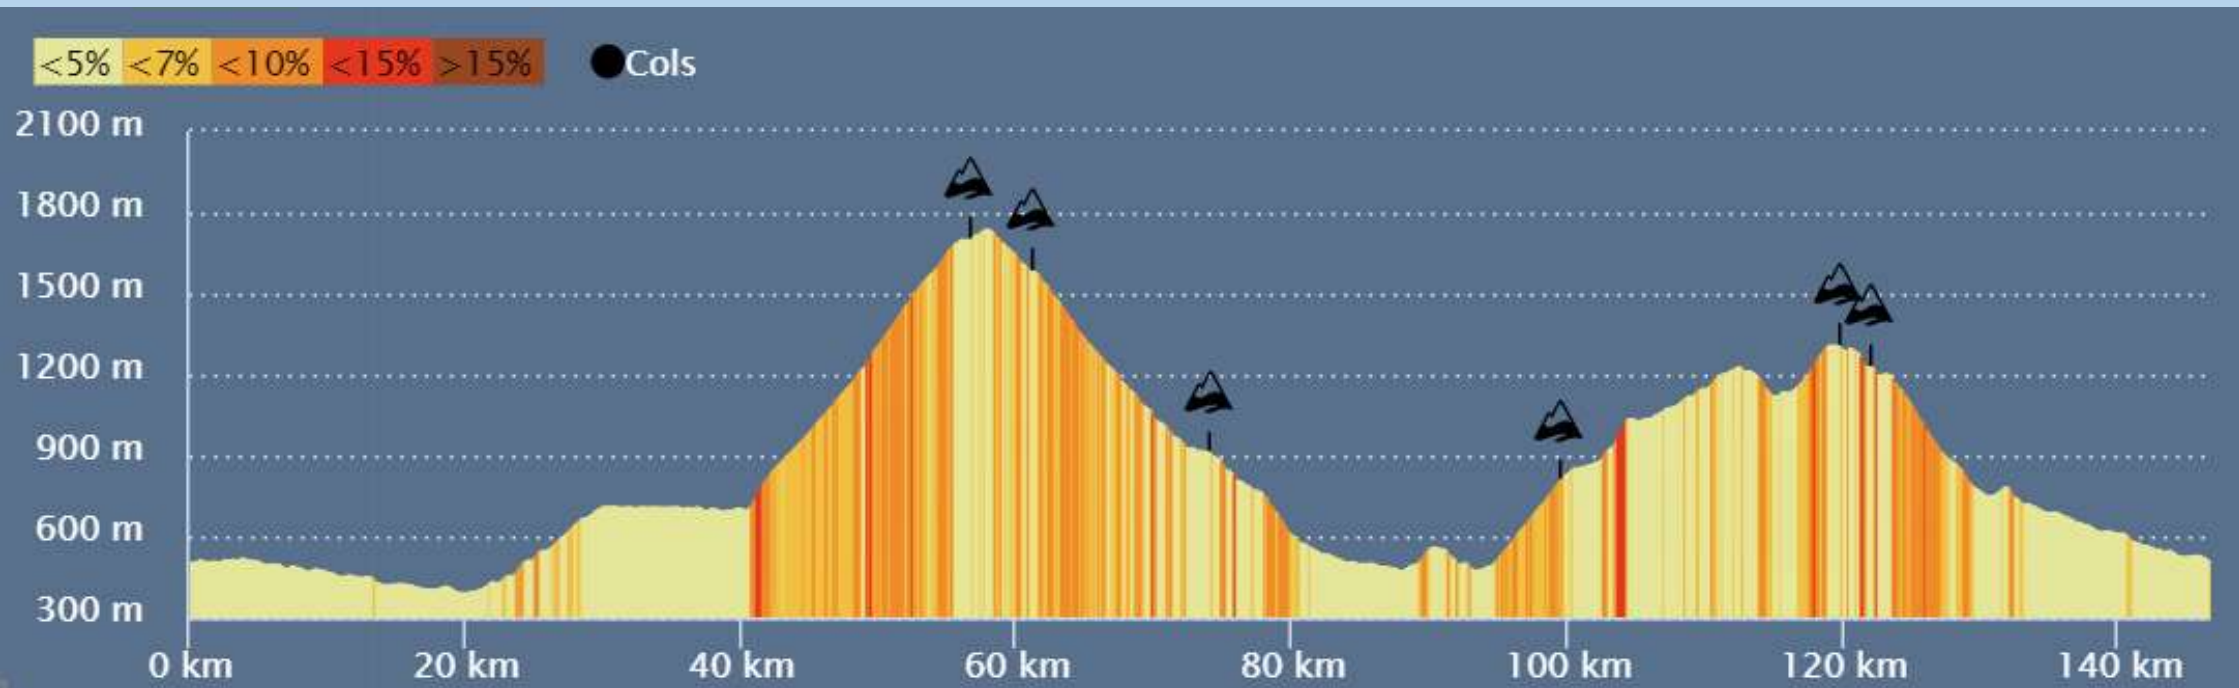

Sortie 2018

Du 22 06 2018 Au 24 06 2018

ALPES DE HAUTE PROVENCE

JOUR 1 62 KM DENIVELE 910 M

JOUR 2 147 KM DENIVELE 2620 M

JOUR 3 131 KM DENIVELE 2140 M

KM TOTAL 340

DENIVELE TOTAL 5670 M

Jour 1 24 mai 2018

Profil Jour 1

ETAPE 2

Profil Jour 2

ETAPE 3

Profil Jour 3