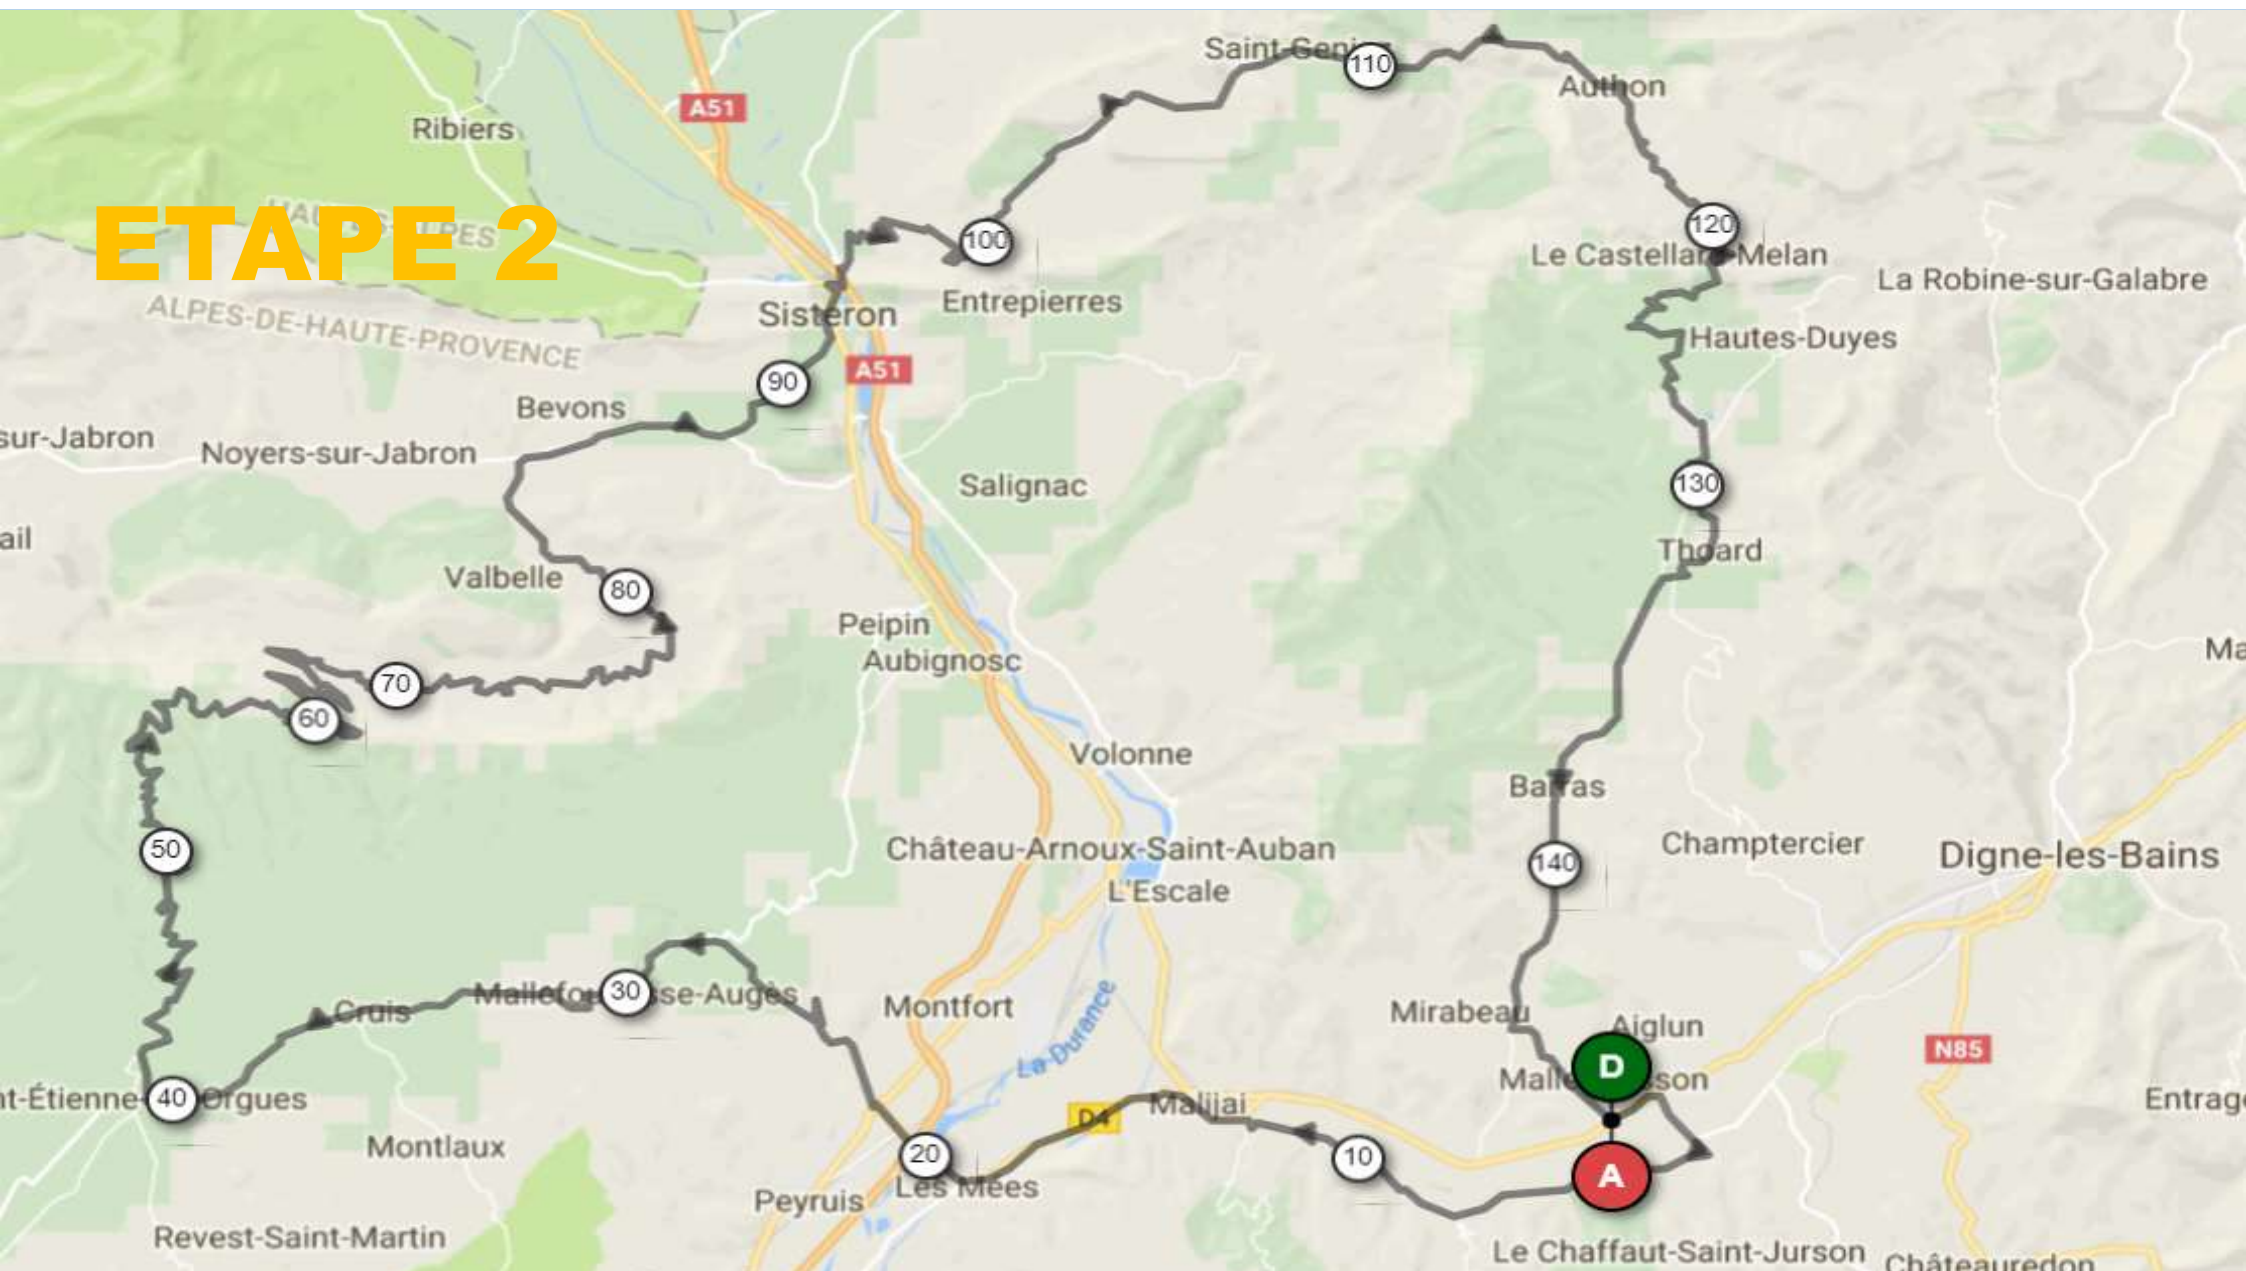

Sortie 2018

Du 22 06 2018 Au 24 06 2018

ALPES DE HAUTE PROVENCE

JOUR 1 62 KM DENIVELE 910 M

JOUR 2 147 KM DENIVELE 2620 M

JOUR 3 131 KM DENIVELE 2140 M

KM TOTAL 340

DENIVELE TOTAL 5670 M

Jour 1 24 mai 2018

Profil Jour 1

ETAPE 2

Profil Jour 2

ETAPE 3

Profil Jour 3