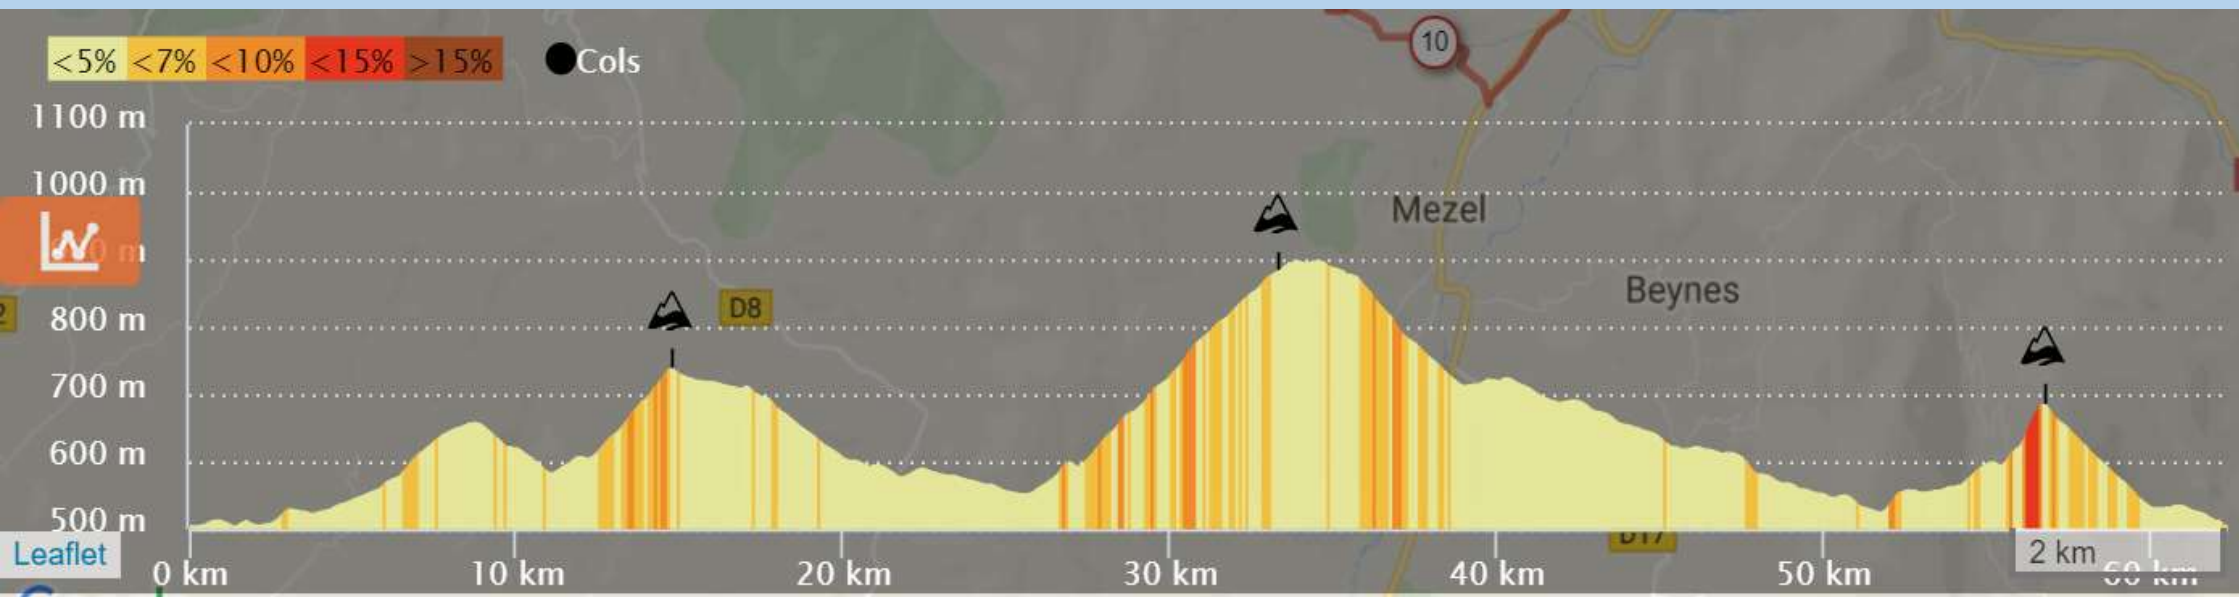

Sortie 2018

Du 22 06 2018 Au 24 06 2018

ALPES DE HAUTE PROVENCE

JOUR 1 62 KM DENIVELE 910 M

JOUR 2 147 KM DENIVELE 2620 M

JOUR 3 131 KM DENIVELE 2140 M

KM TOTAL 340

DENIVELE TOTAL 5670 M

Jour 1 24 mai 2018

Profil Jour 1

ETAPE 2

Profil Jour 2

ETAPE 3

Profil Jour 3